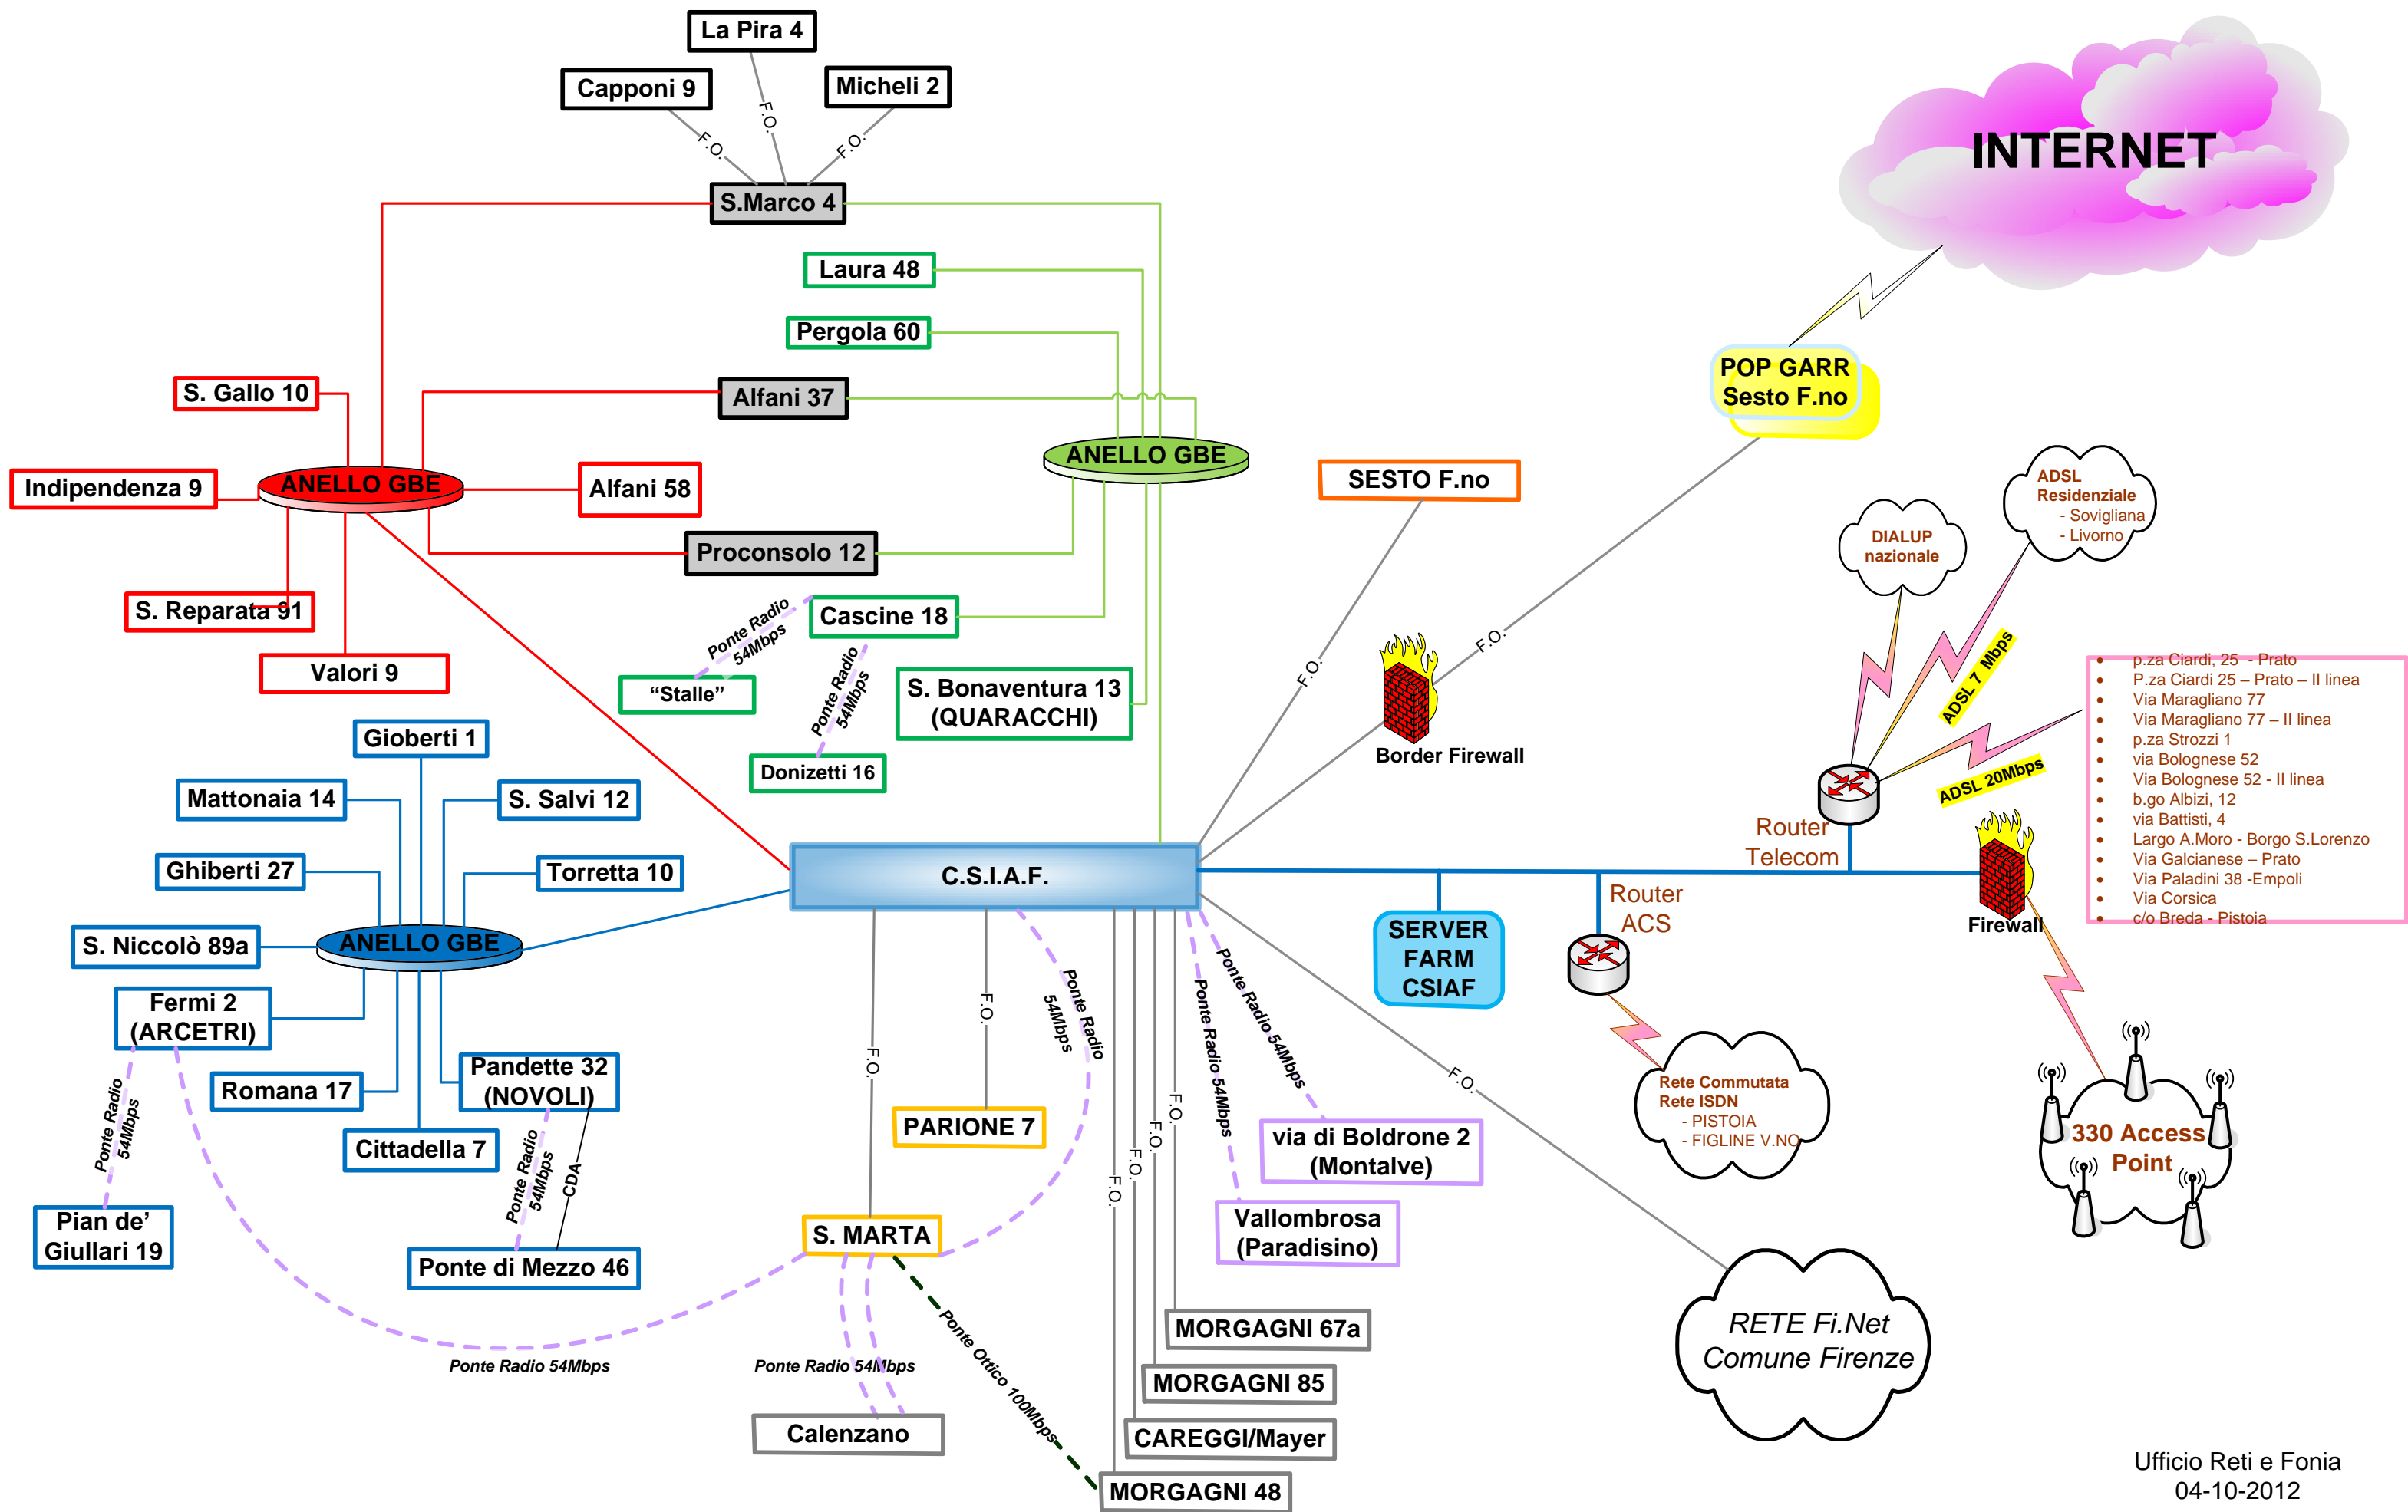

RETE DELL'UNIVERSITA' DEGLI STUDI DI FIRENZE

- p.za Ciardi, 25 - Prato
- P.za Ciardi 25 - Prato - II linea
- Via Maragliano 77
- Via Maragliano 77 - II linea
- p.za Strozzi 1
- via Bolognese 52
- Via Bolognese 52 - II linea
- b.go Albizi, 12
- via Battisti, 4
- Largo A.Moro - Borgo S.Lorenzo
- Via Galcianese - Prato
- Via Paladini 38 -Empoli
- Via Corsica
- c/o Breda - Pistoia