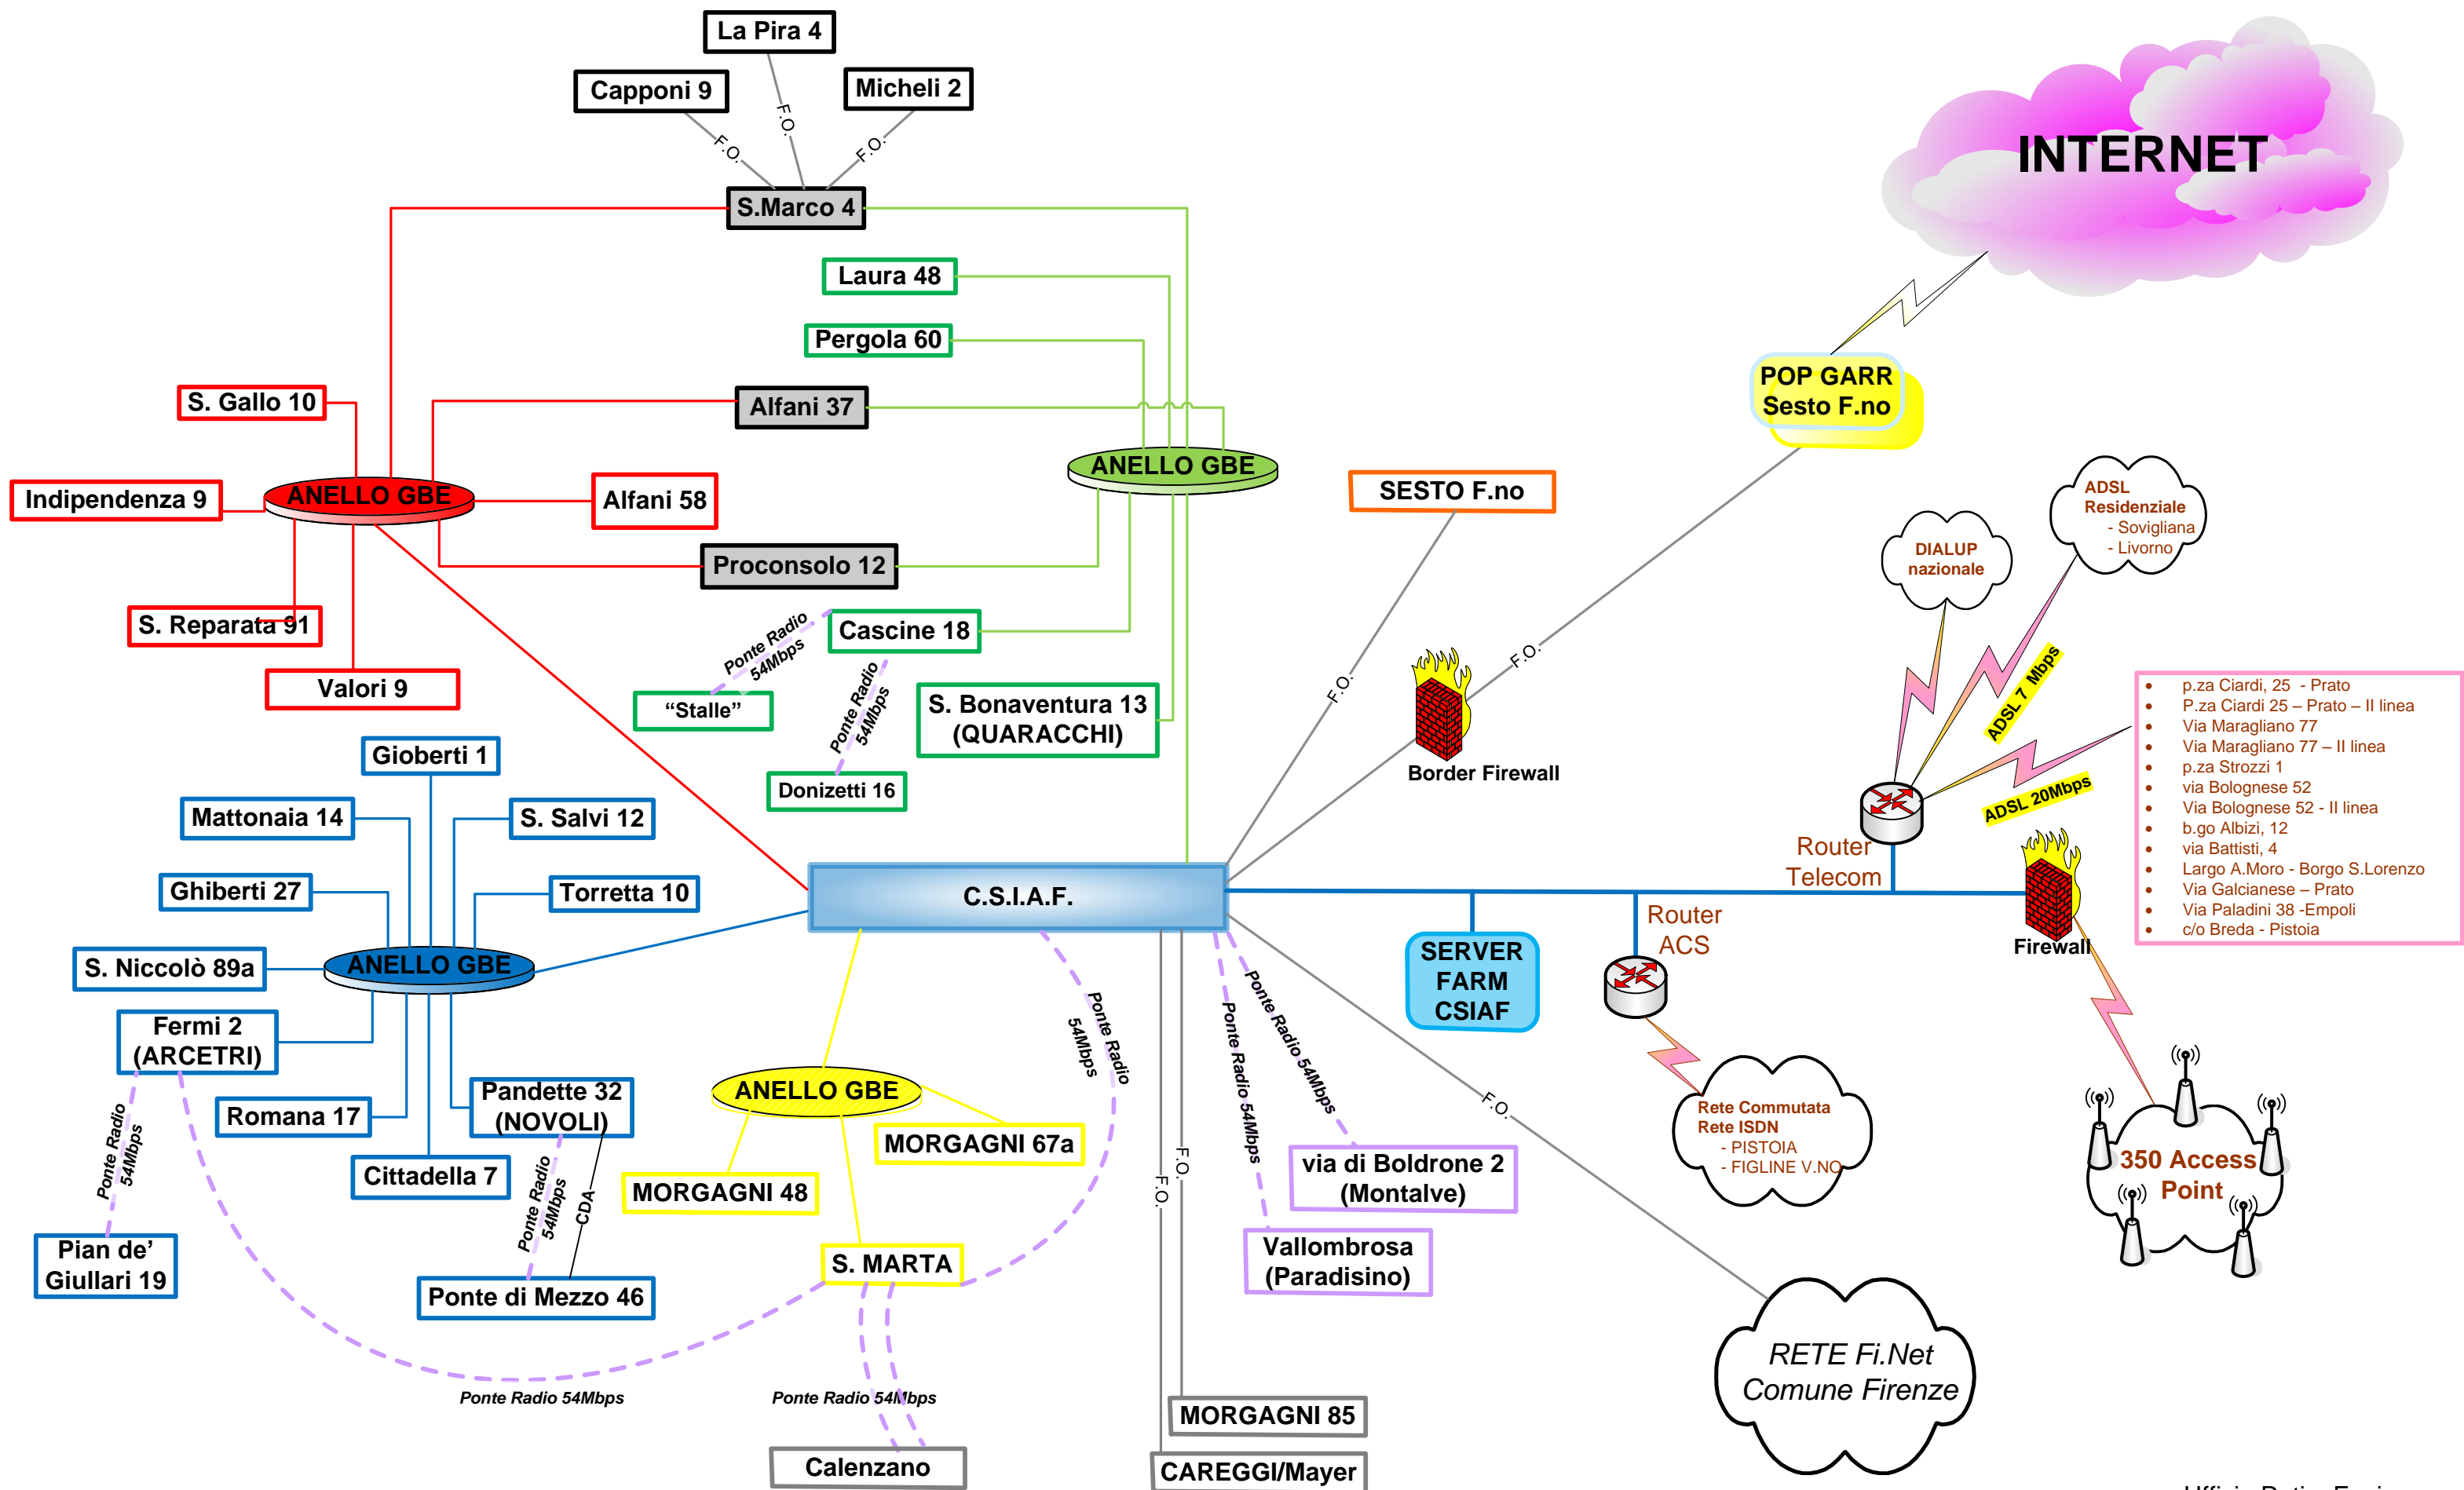

RETE DELL'UNIVERSITA' DEGLI STUDI DI FIRENZE

- p.za Ciardi, 25 - Prato
- P.za Ciardi 25 - Prato - II linea
- Via Maragliano 77
- Via Maragliano 77 - II linea
- p.za Strozzi 1
- via Bolognese 52
- Via Bolognese 52 - II linea
- b.go Albizi, 12
- via Battisti, 4
- Largo A.Moro - Borgo S.Lorenzo
- Via Galcianese - Prato
- Via Paladini 38 -Empoli
- c/o Breda - Pistoia