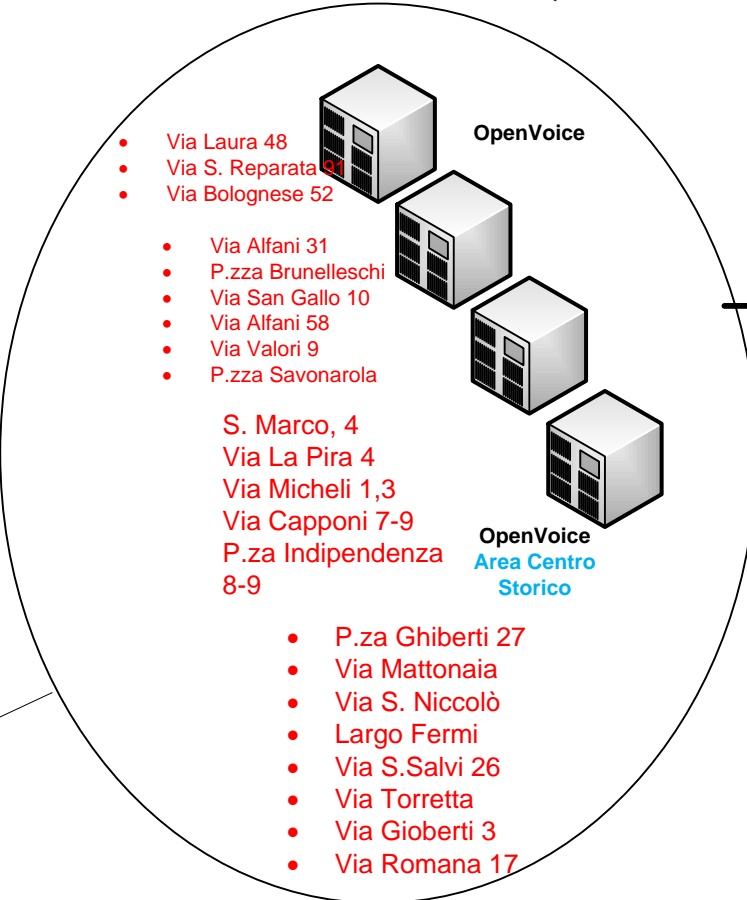

**Sistema di Fonia
Università degli Studi
di Firenze**

**Piano di sviluppo
2012-2014**

055 2751xxx
055 2758xxx
2000 utenze

- Area
- Careggi
 - Cascine
 - S.Marta
 - Morgagni

055 2755xxx
055 2756xxx
055 2757xxx
2500 utenze

N° brevi
5xxx
6xxx
7xxx

N° brevi
1xxx
8xxx

Internet

N° brevi
4xxx

055 4374xxx
700 utenze

N° brevi
192xxx
193xxx
194xxx

055 457xxxx
1300 utenze

Da queste sedi, per utilizzare in uscita la numerazione abbreviata verso le altre sedi, escluse quelle di V.le Morgagni 40-50, occorre anteporre il n° 19