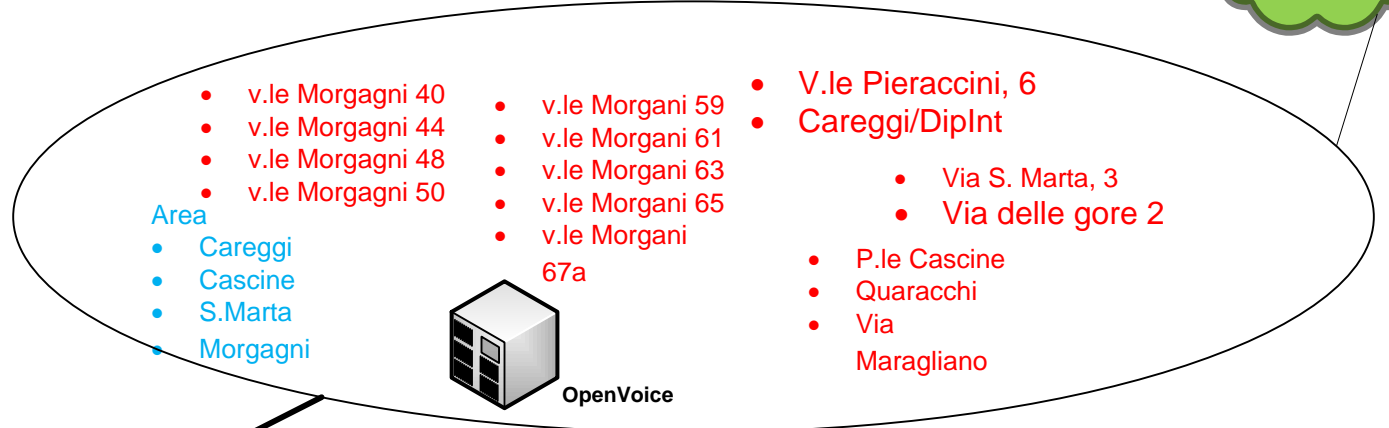

**Sistema di Fonia
Università degli Studi
di Firenze**

**Piano di sviluppo
2012-2014**

055 2751xxx
055 2758xxx
2000 utenze

- Area
- Careggi
 - Cascine
 - S.Marta
 - Morgagni

055 2755xxx
055 2756xxx
055 2757xxx
2500 utenze

N° brevi
5xxx
6xxx
7xxx

N° brevi
1xxx
8xxx

Internet

N° brevi
4xxx

055 4374xxx
700 utenze

N° brevi
192xxx
193xxx
194xxx

055 457xxxx
1300 utenze

Da queste sedi, per utilizzare in uscita la numerazione abbreviata verso le altre sedi, escluse quelle di V.le Morgagni 40-50, occorre anteporre il n° 19