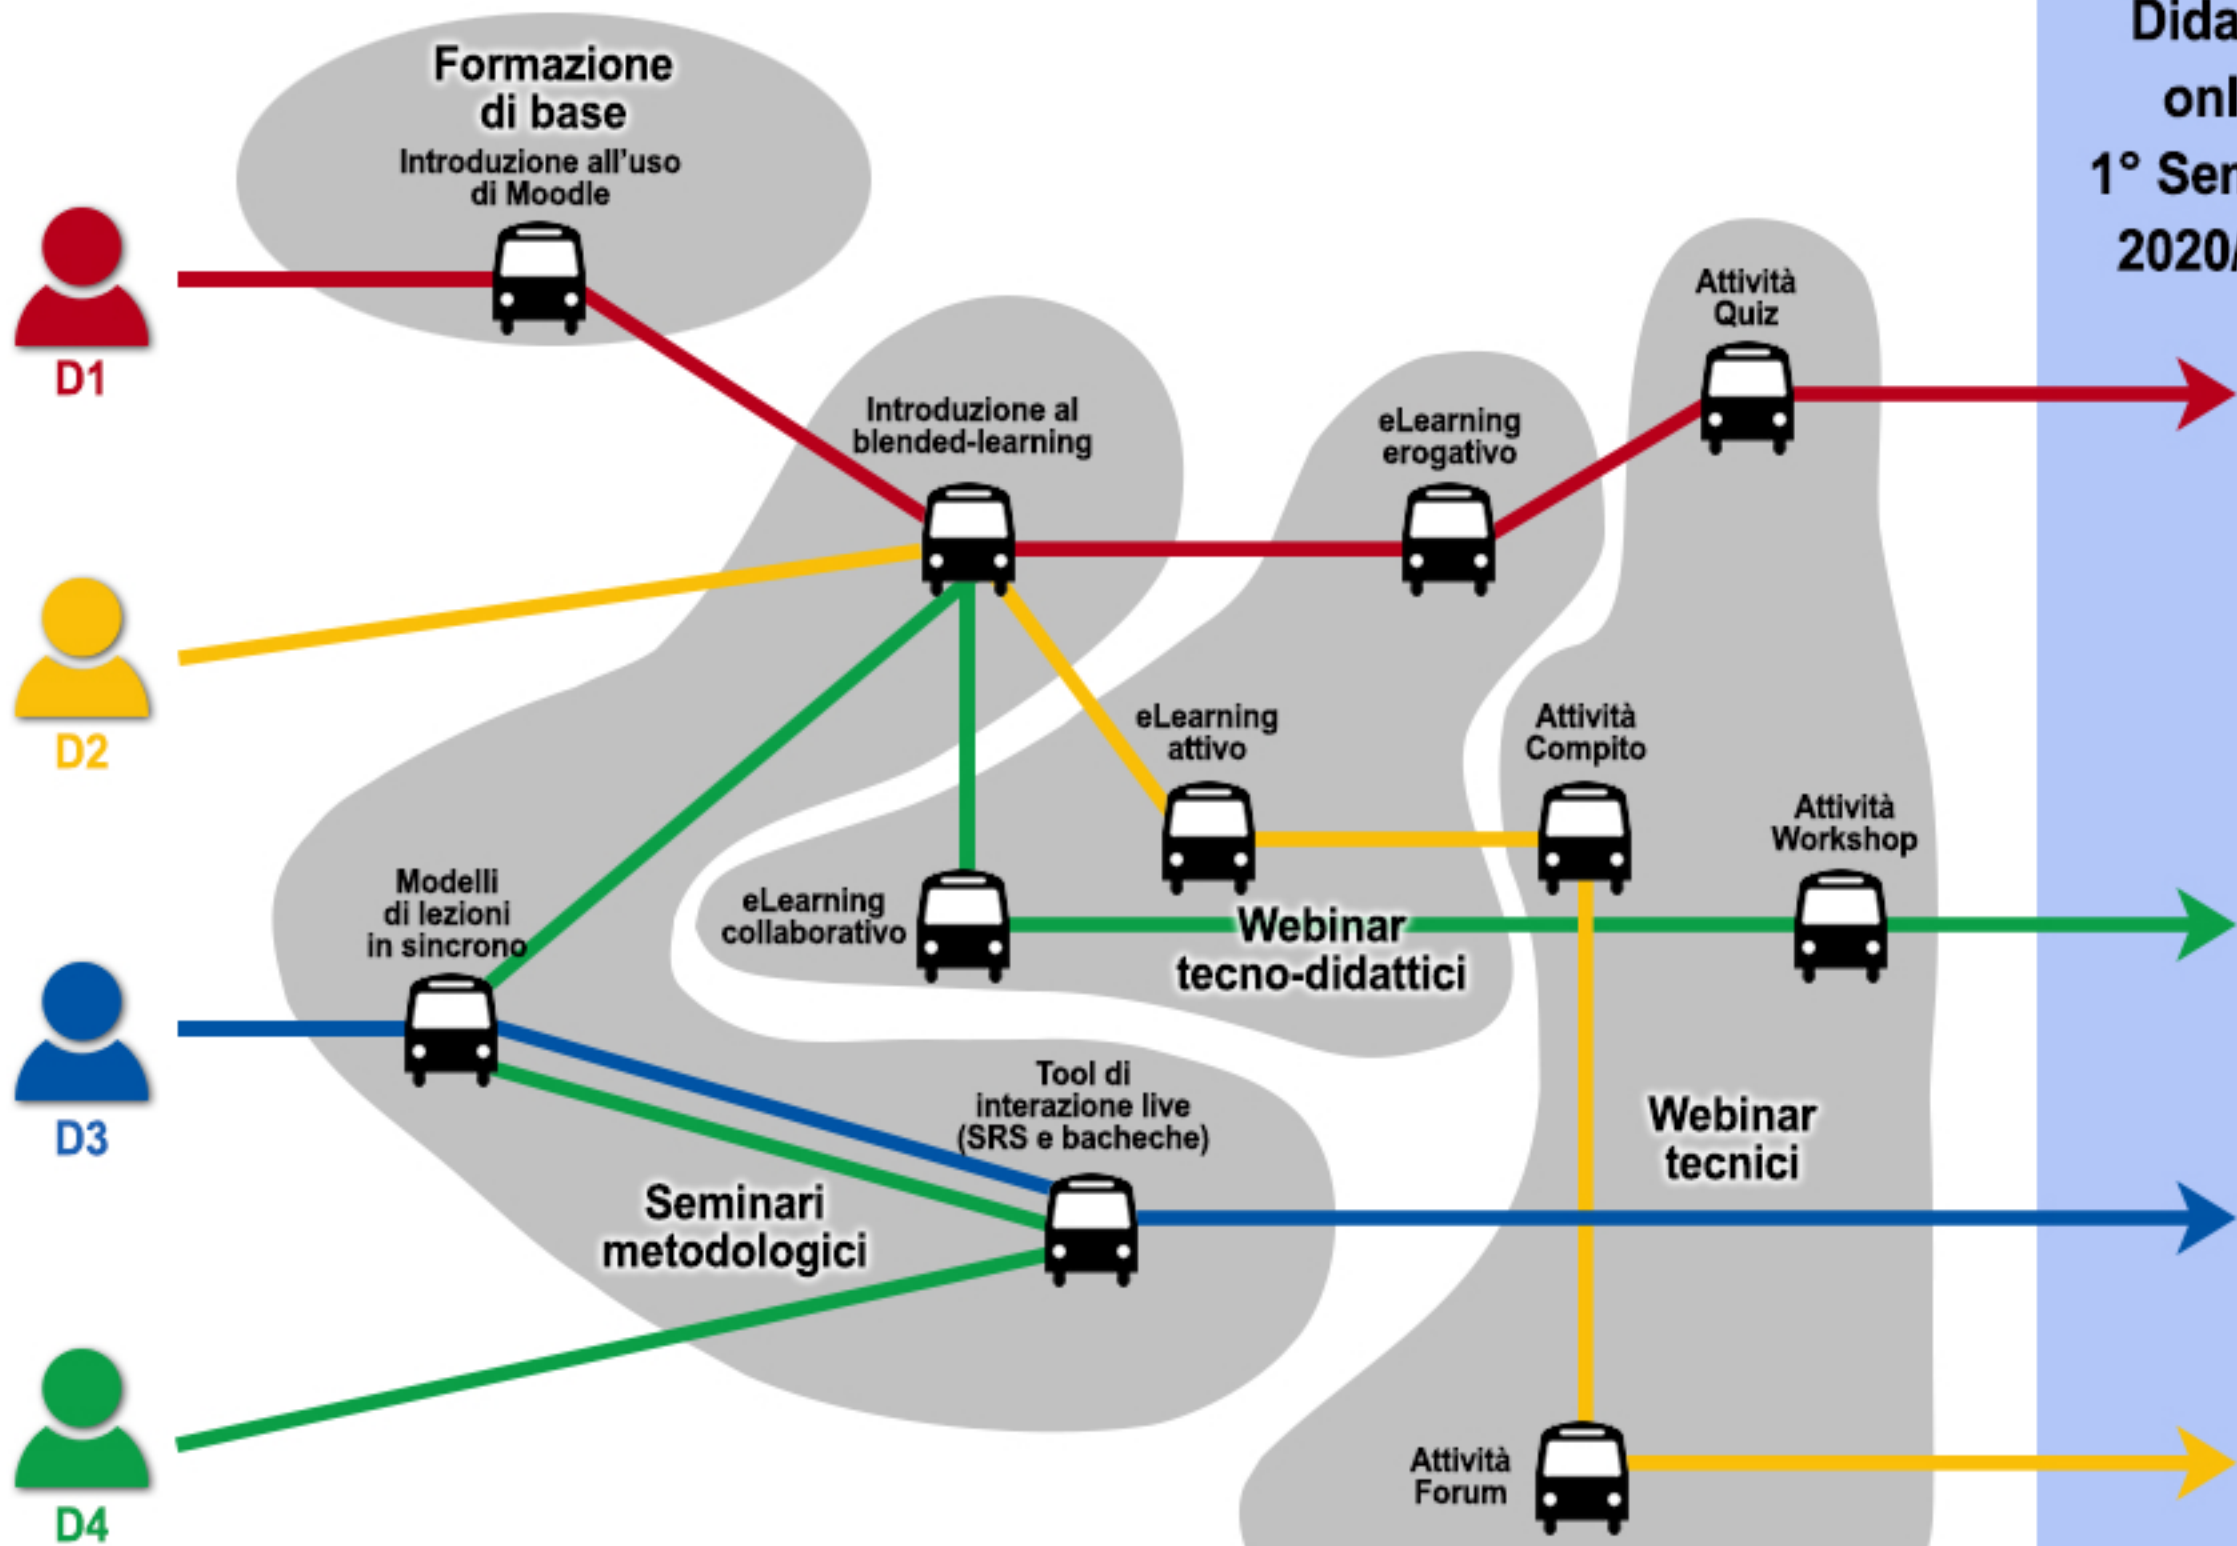

Didattica
online
1° Semestre
2020/2021

- D1:** Docente alle prime armi con Moodle
- D2:** Docente che usa Moodle, ma vuole approfondire
- D3:** Docente interessato alle lezioni sincrone
- D4:** Docente interessato alla didattica interattiva e collaborativa

Per iscriversi agli eventi formativi, accedere con le proprie credenziali in piattaforma al link:

<https://tinyurl.com/y7yyvrtw>