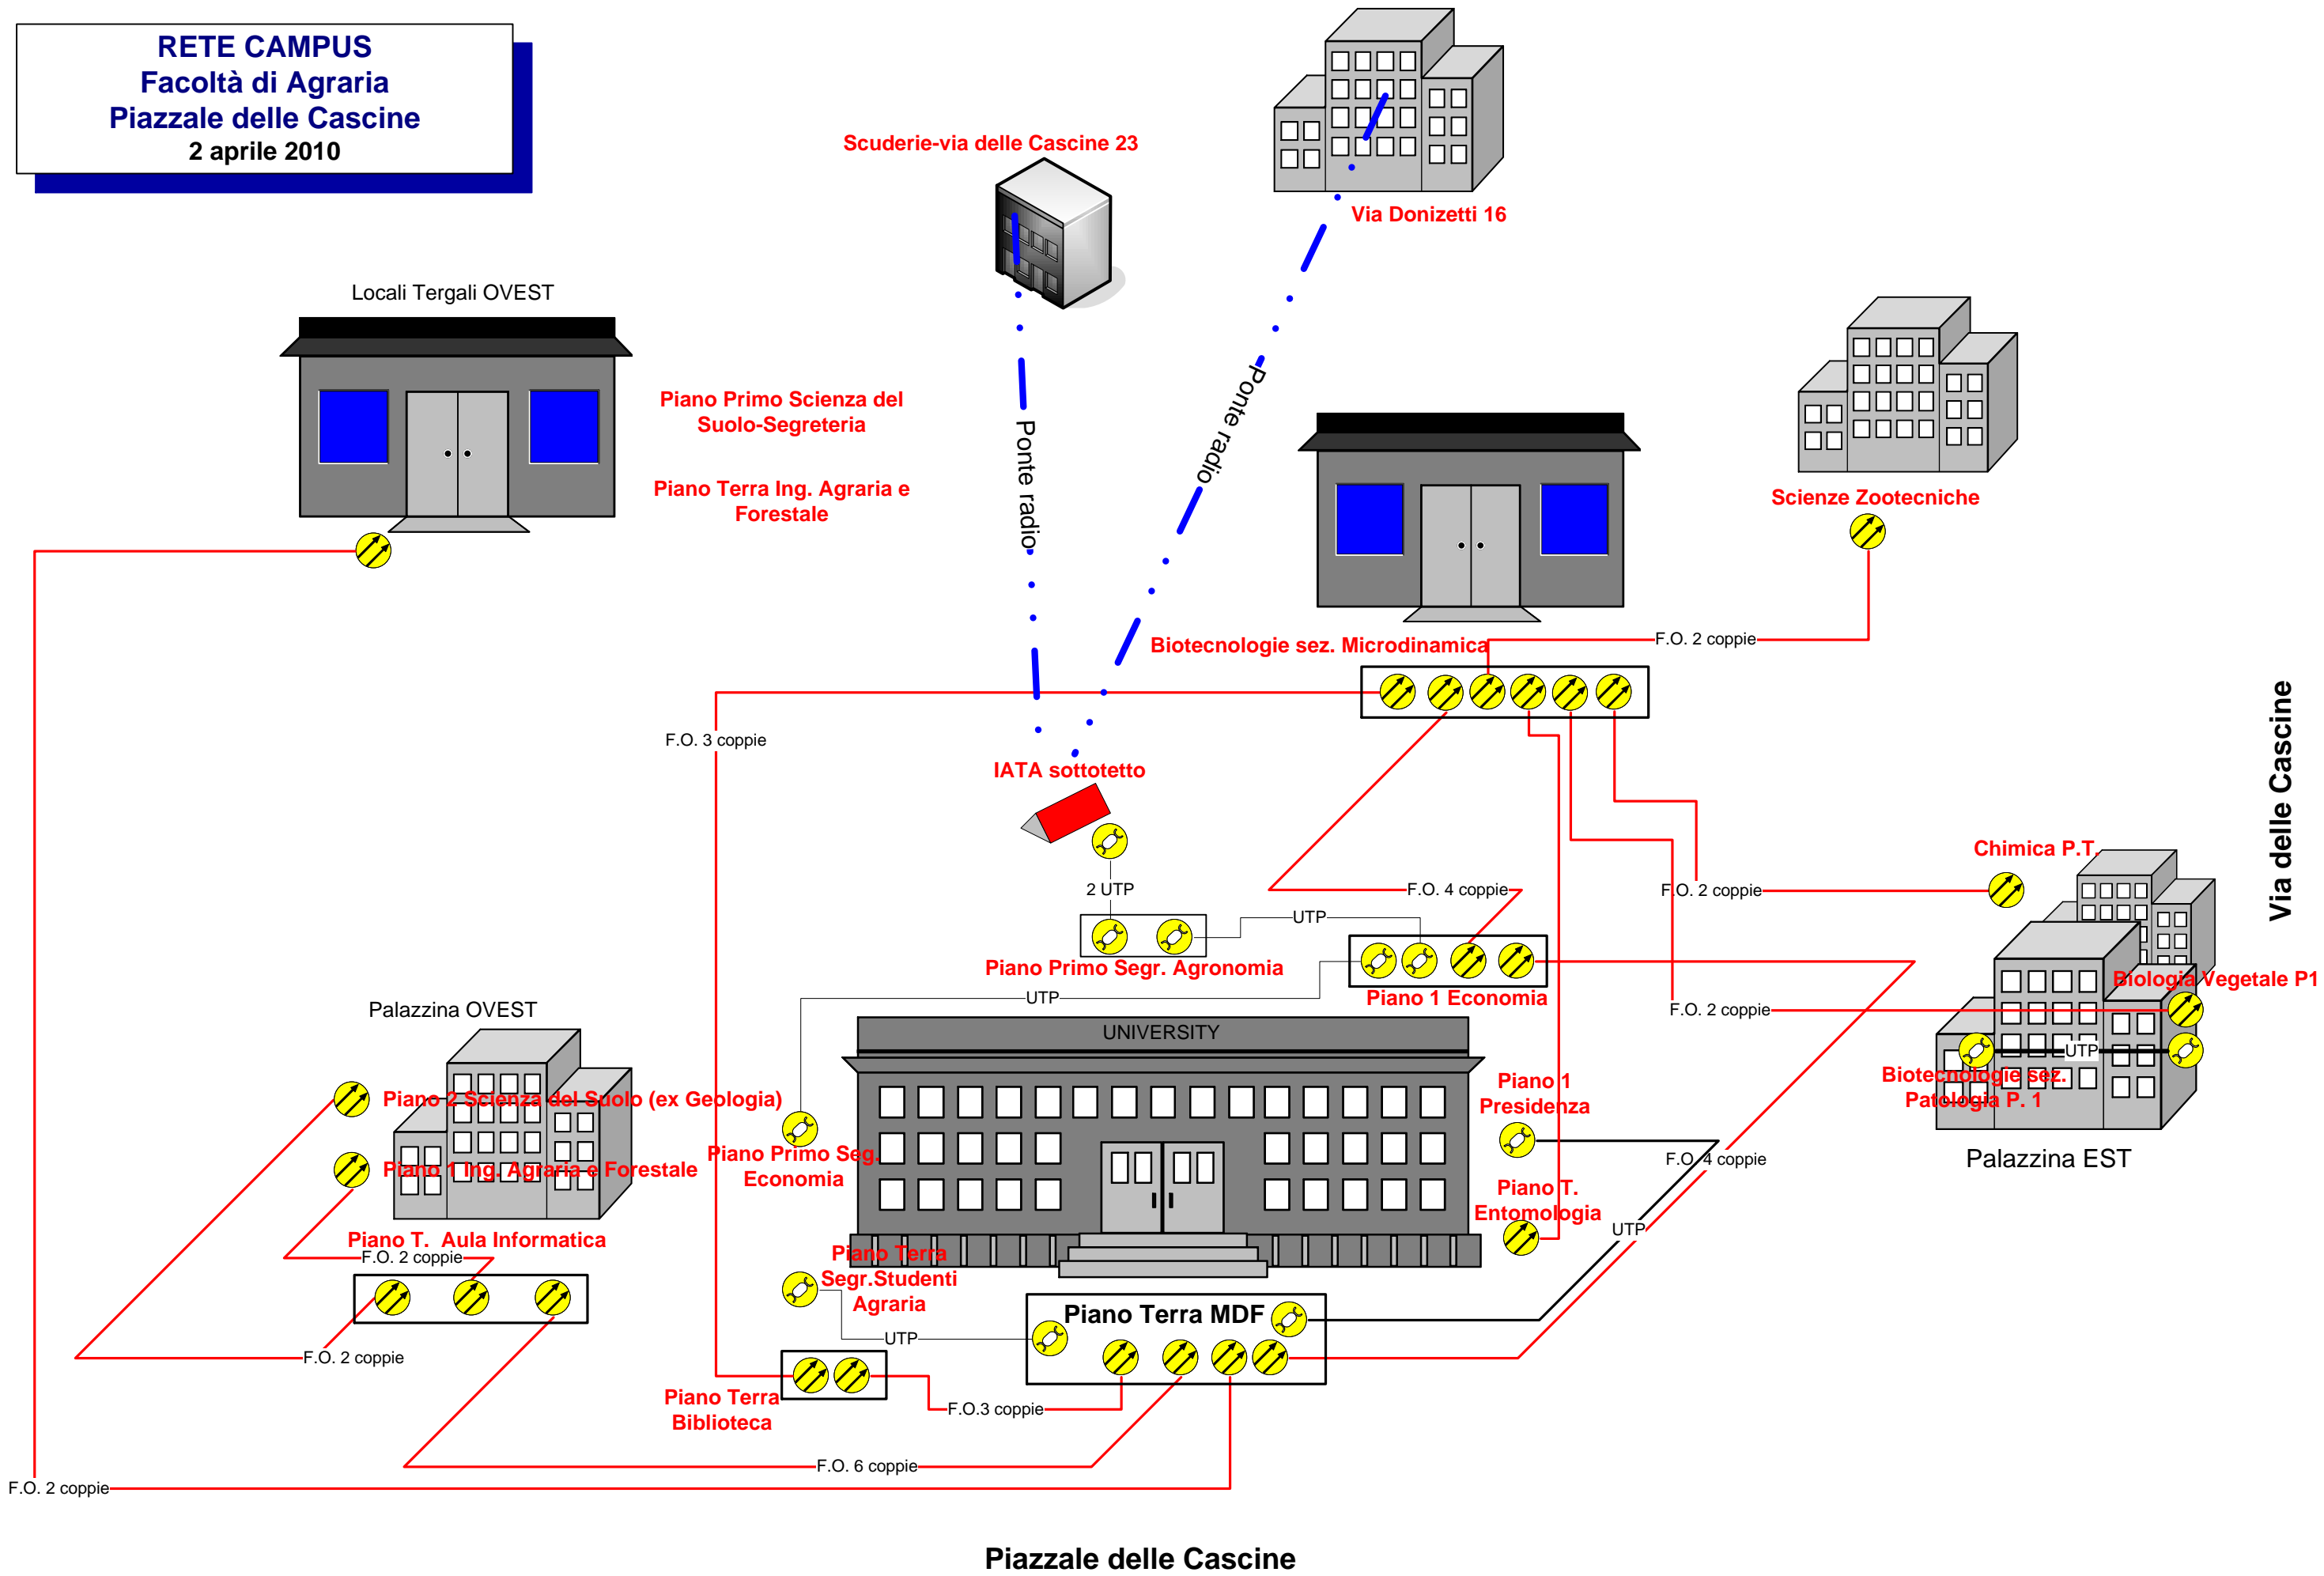

RETE CAMPUS
Facoltà di Agraria
Piazzale delle Cascine
2 aprile 2010

Rete UniFI

Locali tergalì-OVEST

Segr. Studenti Agraria
Presidenza
Rilevatori presenze

Piano Primo Ing. Agraria e For.
Piano Secondo Scienza del Suolo

Ponte Radio Via Cascine 23

RETE CAMPUS
Facoltà di Agraria
Piazzale delle Cascine
2 aprile 2010

CAMPUS AGRARIA - P.le delle Cascine, 18

Collegamenti ponti radio e principali switch

Indirizzi subnet	TAG
Facoltà 150.217.26.0/23	2
Scienza del suolo 150.217.25.128/26	25
Scienze zootecniche 150.217.25.0/25	251
Link-Donizetti 192.168.252.24/29	106
Lan-Donizetti 150.217.28.128/25	28
Segr. Studenti Agraria 150.217.88.16/28	88
Biblioteca-Pubblico 150.217.76.64/27	26
Wireless Cascine 192.168.202.128/28	202
Voip-Pabx 150.217.201.56/29	201
UNIFI-man 150.217.248.5/27	101
Microbiologia 150.217.25.192	27
Agronomia 150.217.82.0/25	82
Voip_Cascine 172.20.26.0/24	2026

SW-Donizetti
192.168.252.51
P.T.- HP 2626

- Sw-p1: 192.168.26.52
- Sw-p2: 192.168.26.53
- Sw-p3: 192.168.26.54
- Sw-p4: 192.168.26.55

VIA DONIZETTI 16

Rilevatori presenze	
Rilev1	150.217.26.189
Rilev2	150.217.26.188
Rilev3	150.217.26.187
Rilev-stalle	150.217.26.234