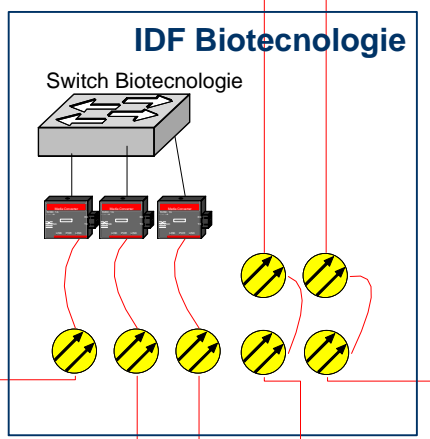

RETE CAMPUS
Facoltà di Agraria
Piazzale delle Cascine
2 aprile 2010

Rete UniFI

Locali tergalì-OVEST

Segr. Studenti Agraria
Presidenza
Rilevatori presenze

Piano Primo Ing. Agraria e For.
Piano Secondo Scienza del Suolo

Ponte Radio Via Cascine 23

RETE CAMPUS
Facoltà di Agraria
Piazzale delle Cascine
2 aprile 2010

CAMPUS AGRARIA - P.le delle Cascine, 18

Collegamenti ponti radio e principali switch

Indirizzi subnet	TAG
Facoltà 150.217.26.0/23	2
Scienza del suolo 150.217.25.128/26	25
Scienze zootecniche 150.217.25.0/25	251
Link-Donizetti 192.168.252.24/29	106
Lan-Donizetti 150.217.28.128/25	28
Segr. Studenti Agraria 150.217.88.16/28	88
Biblioteca-Pubblico 150.217.76.64/27	26
Wireless Cascine 192.168.202.128/28	202
Voip-Pabx 150.217.201.56/29	201
UNIFI-man 150.217.248.5/27	101
Microbiologia 150.217.25.192	27
Agronomia 150.217.82.0/25	82
Voip_Cascine 172.20.26.0/24	2026