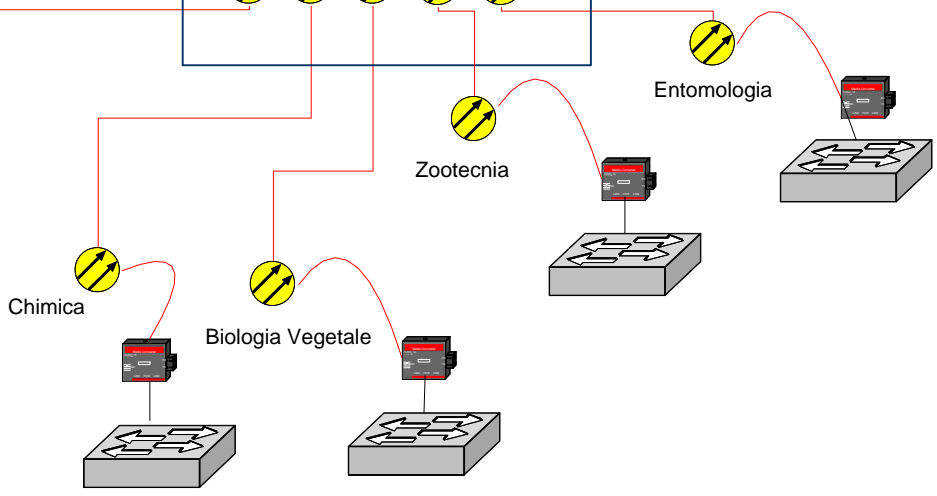

RETE CAMPUS
Facoltà di Agraria
Piazzale delle Cascine
2 aprile 2010

Rete UniFI

Locali tergalì-OVEST

Segr. Studenti Agraria
Presidenza
Rilevatori presenze

Piano Primo Ing. Agraria e For.
Piano Secondo Scienza del Suolo

Ponte Radio Via Cascine 23

RETE CAMPUS
Facoltà di Agraria
Piazzale delle Cascine
2 aprile 2010

CAMPUS AGRARIA - P.le delle Cascine, 18

Collegamenti ponti radio e principali switch

Indirizzi subnet	TAG
Facoltà 150.217.26.0/23	2
Scienza del suolo 150.217.25.128/26	25
Scienze zootecniche 150.217.25.0/25	251
Link-Donizetti 192.168.252.24/29	106
Lan-Donizetti 150.217.28.128/25	28
Segr. Studenti Agraria 150.217.88.16/28	88
Biblioteca-Pubblico 150.217.76.64/27	26
Wireless Cascine 192.168.202.128/28	202
Voip-Pabx 150.217.201.56/29	201
UNIFI-man 150.217.248.5/27	101
Microbiologia 150.217.25.192	27
Agronomia 150.217.82.0/25	82
Voip_Cascine 172.20.26.0/24	2026

SW-Donizetti
192.168.252.51
P.T.- HP 2626

- Sw-p1: 192.168.26.52
- Sw-p2: 192.168.26.53
- Sw-p3: 192.168.26.54
- Sw-p4: 192.168.26.55

VIA DONIZETTI 16

Rilevatori presenze	
Rilev1	150.217.26.189
Rilev2	150.217.26.188
Rilev3	150.217.26.187
Rilev-stalle	150.217.26.234