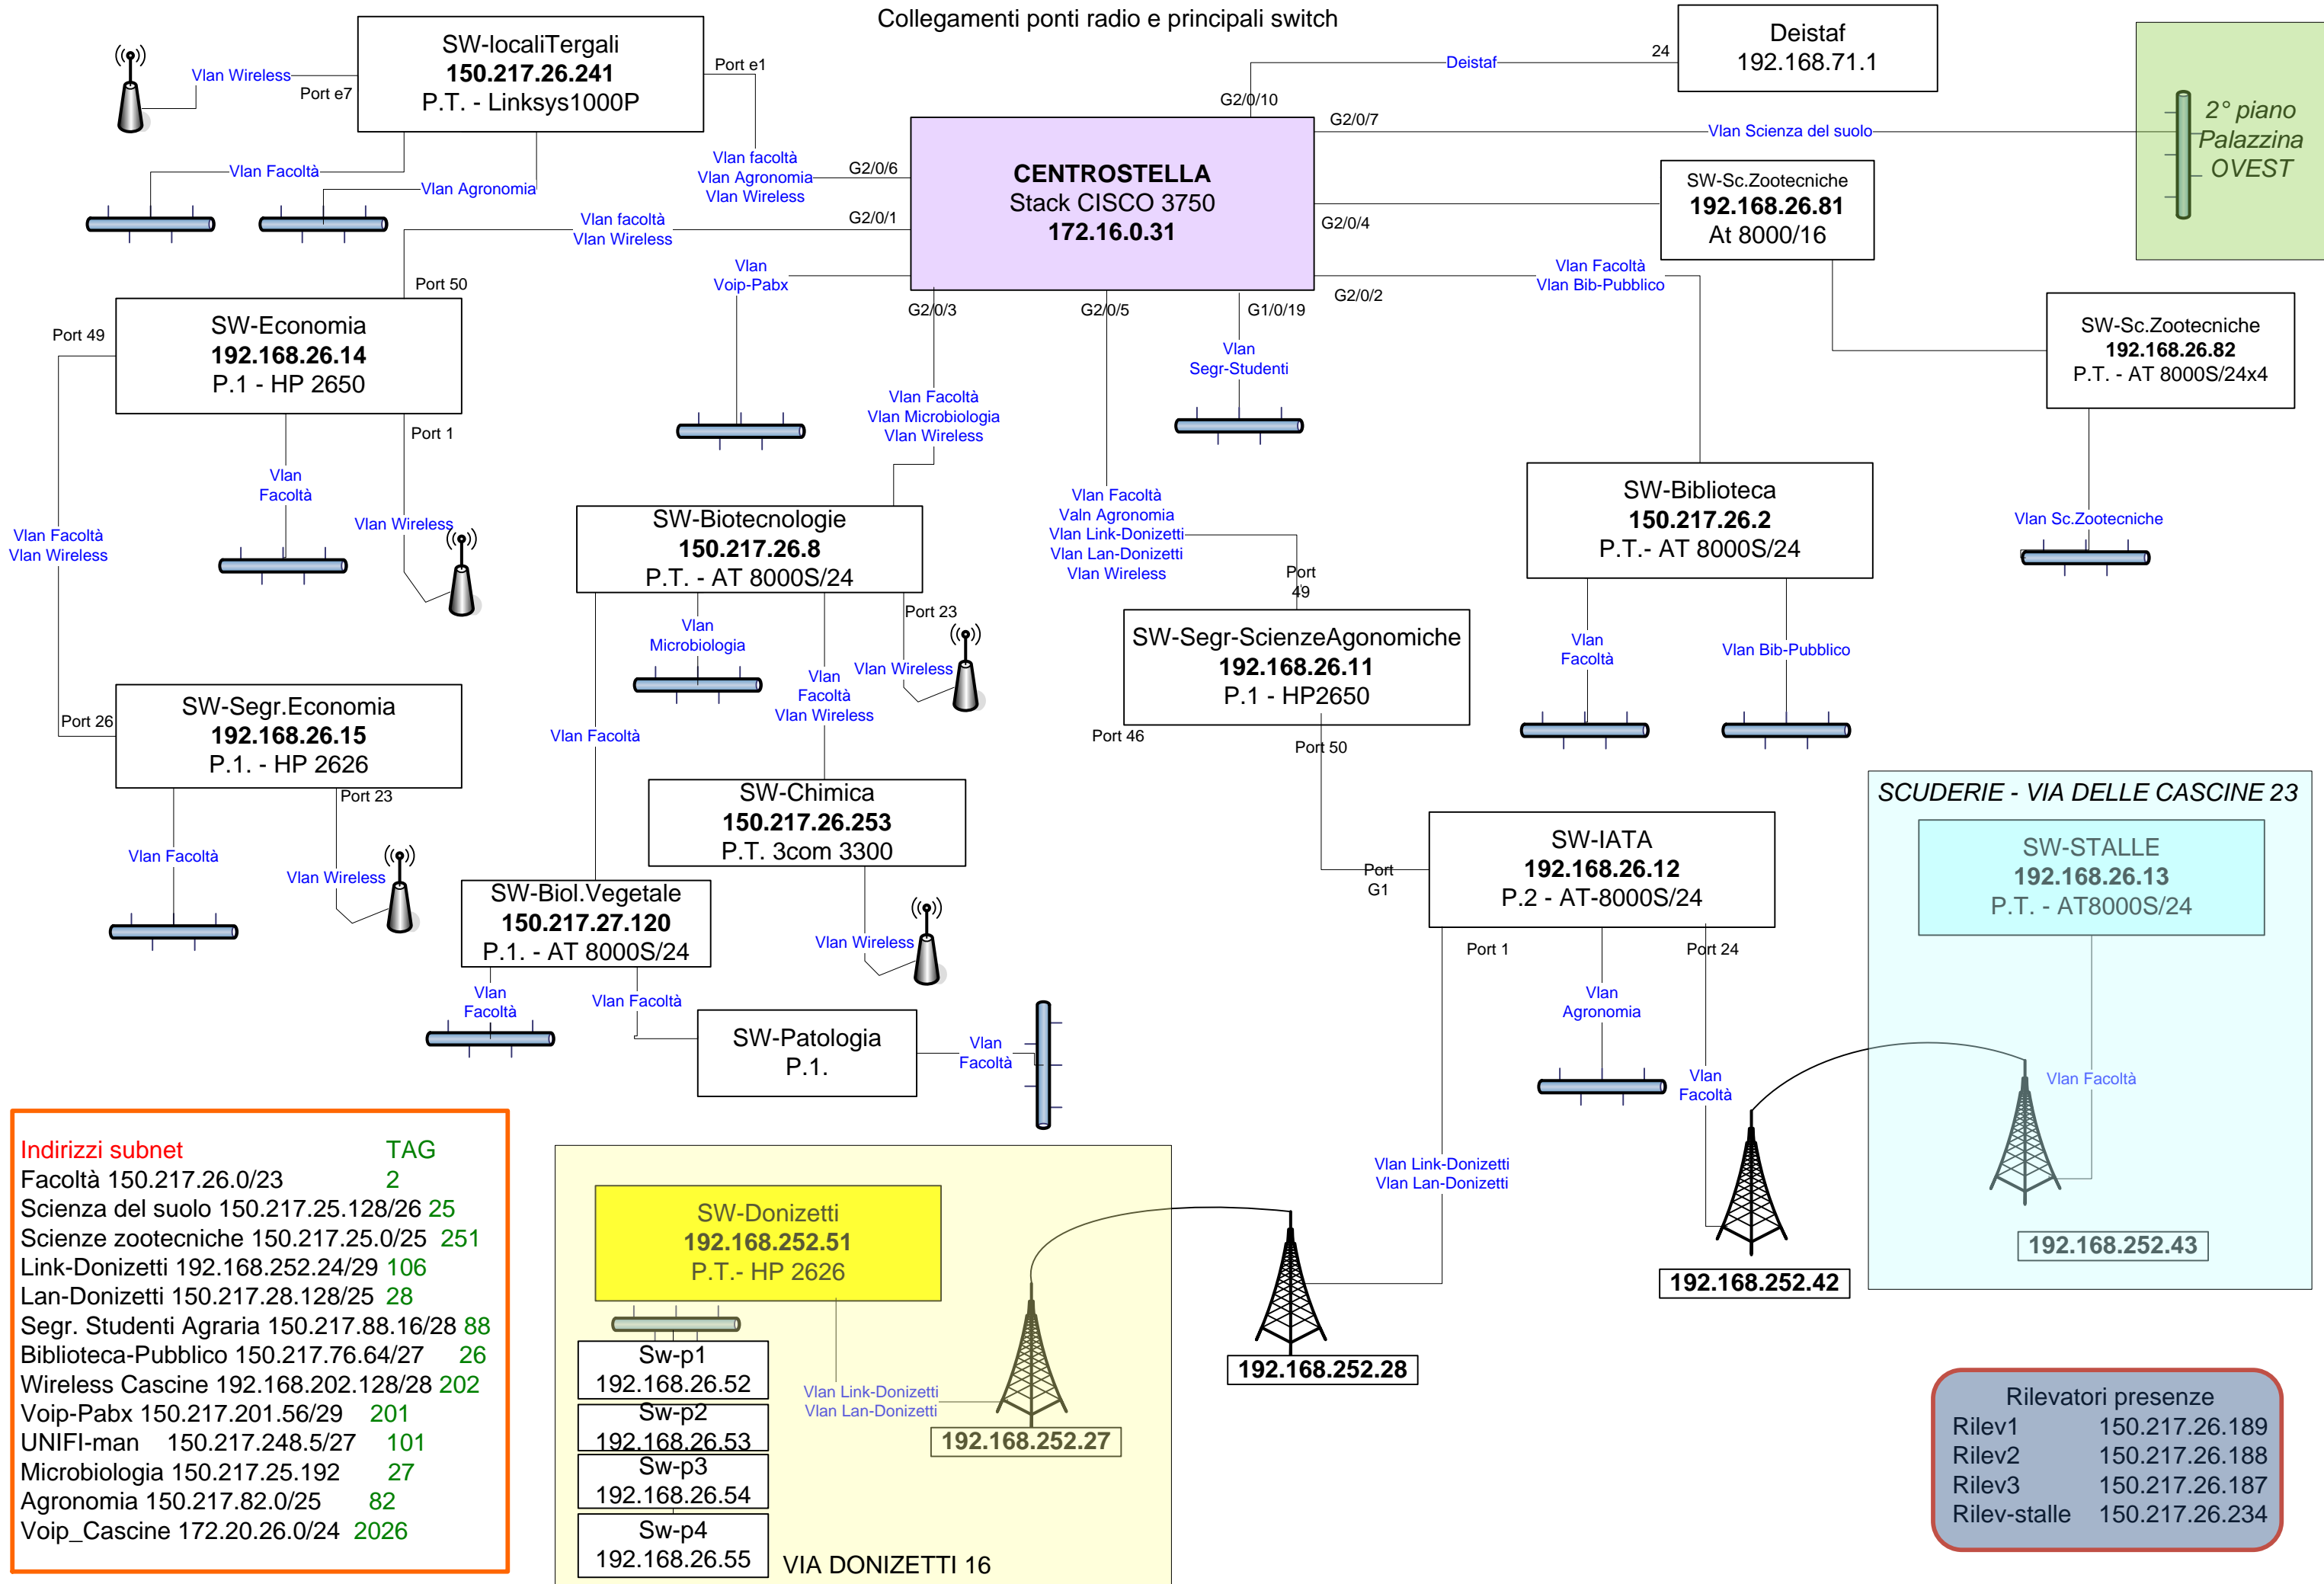

RETE CAMPUS
Facoltà di Agraria
Piazzale delle Cascine
2 aprile 2010

Rete UniFI

Locali tergalì-OVEST

Segr. Studenti Agraria
Presidenza
Rilevatori presenze

Piano Primo Ing. Agraria e For.
Piano Secondo Scienza del Suolo

Ponte Radio Via Cascine 23

RETE CAMPUS
Facoltà di Agraria
Piazzale delle Cascine
2 aprile 2010

CAMPUS AGRARIA - P.le delle Cascine, 18

Collegamenti ponti radio e principali switch

Indirizzi subnet	TAG
Facoltà 150.217.26.0/23	2
Scienza del suolo 150.217.25.128/26	25
Scienze zootecniche 150.217.25.0/25	251
Link-Donizetti 192.168.252.24/29	106
Lan-Donizetti 150.217.28.128/25	28
Segr. Studenti Agraria 150.217.88.16/28	88
Biblioteca-Pubblico 150.217.76.64/27	26
Wireless Cascine 192.168.202.128/28	202
Voip-Pabx 150.217.201.56/29	201
UNIFI-man 150.217.248.5/27	101
Microbiologia 150.217.25.192	27
Agronomia 150.217.82.0/25	82
Voip_Cascine 172.20.26.0/24	2026

SW-Donizetti
192.168.252.51
P.T.- HP 2626

- Sw-p1: 192.168.26.52
- Sw-p2: 192.168.26.53
- Sw-p3: 192.168.26.54
- Sw-p4: 192.168.26.55

VIA DONIZETTI 16

Rilevatori presenze	
Rilev1	150.217.26.189
Rilev2	150.217.26.188
Rilev3	150.217.26.187
Rilev-stalle	150.217.26.234