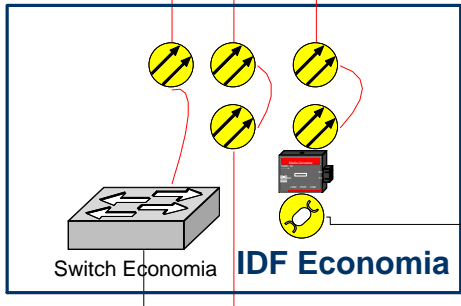

Ponte Radio Via Cascine 23

RETE CAMPUS
Facoltà di Agraria
Piazzale delle Cascine
2 aprile 2010

CAMPUS AGRARIA - P.le delle Cascine, 18

Collegamenti ponti radio e principali switch

Indirizzi subnet	TAG
Facoltà 150.217.26.0/23	2
Scienza del suolo 150.217.25.128/26	25
Scienze zootecniche 150.217.25.0/25	251
Link-Donizetti 192.168.252.24/29	106
Lan-Donizetti 150.217.28.128/25	28
Segr. Studenti Agraria 150.217.88.16/28	88
Biblioteca-Pubblico 150.217.76.64/27	26
Wireless Cascine 192.168.202.128/28	202
Voip-Pabx 150.217.201.56/29	201
UNIFI-man 150.217.248.5/27	101
Microbiologia 150.217.25.192	27
Agronomia 150.217.82.0/25	82
Voip_Cascine 172.20.26.0/24	2026