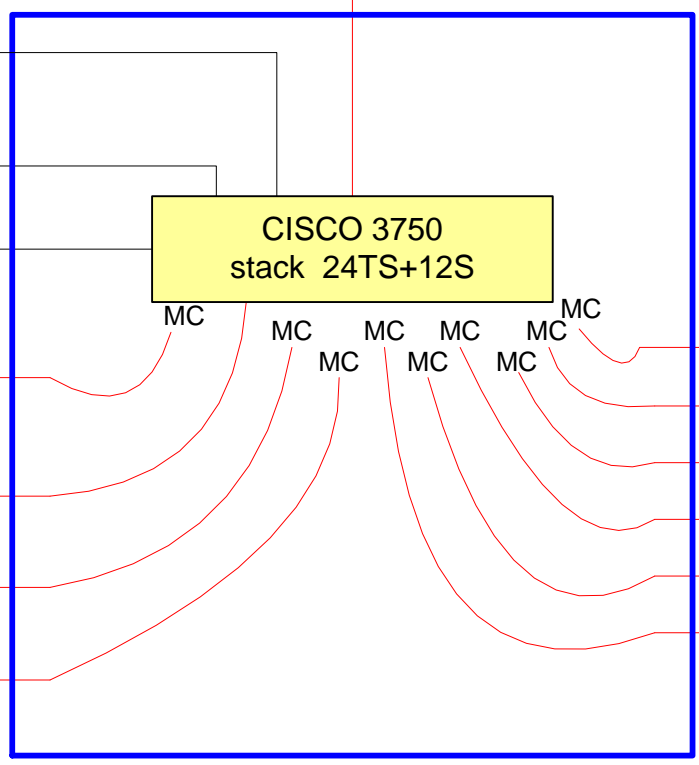

RETE CAMPUS
Facoltà di Agraria
Piazzale delle Cascine
2 aprile 2010

Rete UniFI

Locali tergalì-OVEST

Segr. Studenti Agraria
Presidenza
Rilevatori presenze

Piano Primo Ing. Agraria e For.
Piano Secondo Scienza del Suolo

Ponte Radio Via Cascine 23

RETE CAMPUS
Facoltà di Agraria
Piazzale delle Cascine
2 aprile 2010

CAMPUS AGRARIA - P.le delle Cascine, 18

Collegamenti ponti radio e principali switch

Indirizzi subnet	TAG
Facoltà 150.217.26.0/23	2
Scienza del suolo 150.217.25.128/26	25
Scienze zootecniche 150.217.25.0/25	251
Link-Donizetti 192.168.252.24/29	106
Lan-Donizetti 150.217.28.128/25	28
Segr. Studenti Agraria 150.217.88.16/28	88
Biblioteca-Pubblico 150.217.76.64/27	26
Wireless Cascine 192.168.202.128/28	202
Voip-Pabx 150.217.201.56/29	201
UNIFI-man 150.217.248.5/27	101
Microbiologia 150.217.25.192	27
Agronomia 150.217.82.0/25	82
Voip_Cascine 172.20.26.0/24	2026

SW-Donizetti
192.168.252.51
P.T.- HP 2626

- Sw-p1: 192.168.26.52
- Sw-p2: 192.168.26.53
- Sw-p3: 192.168.26.54
- Sw-p4: 192.168.26.55

VIA DONIZETTI 16

Rilevatori presenze	
Rilev1	150.217.26.189
Rilev2	150.217.26.188
Rilev3	150.217.26.187
Rilev-stalle	150.217.26.234