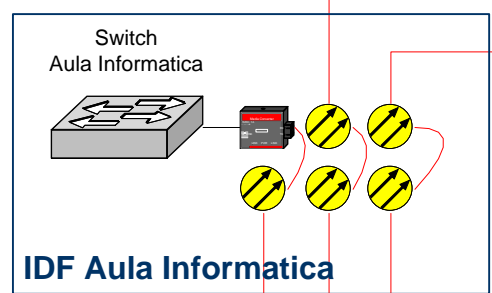

RETE CAMPUS
Facoltà di Agraria
Piazzale delle Cascine
2 aprile 2010

Rete UniFI

Locali tergalì-OVEST

Segr. Studenti Agraria
Presidenza
Rilevatori presenze

Piano Primo Ing. Agraria e For.
Piano Secondo Scienza del Suolo

Ponte Radio Via Cascine 23

RETE CAMPUS
Facoltà di Agraria
Piazzale delle Cascine
2 aprile 2010

CAMPUS AGRARIA - P.le delle Cascine, 18

Collegamenti ponti radio e principali switch

Indirizzi subnet	TAG
Facoltà 150.217.26.0/23	2
Scienza del suolo 150.217.25.128/26	25
Scienze zootecniche 150.217.25.0/25	251
Link-Donizetti 192.168.252.24/29	106
Lan-Donizetti 150.217.28.128/25	28
Segr. Studenti Agraria 150.217.88.16/28	88
Biblioteca-Pubblico 150.217.76.64/27	26
Wireless Cascine 192.168.202.128/28	202
Voip-Pabx 150.217.201.56/29	201
UNIFI-man 150.217.248.5/27	101
Microbiologia 150.217.25.192	27
Agronomia 150.217.82.0/25	82
Voip_Cascine 172.20.26.0/24	2026