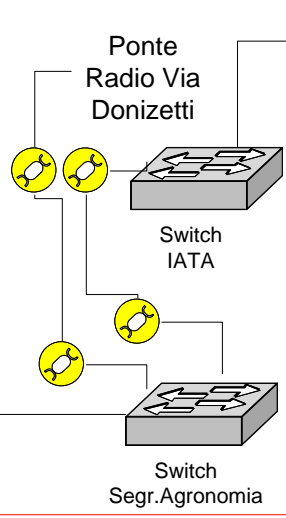

RETE CAMPUS
Facoltà di Agraria
Piazzale delle Cascine
2 aprile 2010

Rete UniFI

Locali tergalì-OVEST

Segr. Studenti Agraria
Presidenza
Rilevatori presenze

Piano Primo Ing. Agraria e For.
Piano Secondo Scienza del Suolo

Ponte Radio Via Cascine 23

RETE CAMPUS
Facoltà di Agraria
Piazzale delle Cascine
2 aprile 2010

CAMPUS AGRARIA - P.le delle Cascine, 18

Collegamenti ponti radio e principali switch

Indirizzi subnet	TAG
Facoltà 150.217.26.0/23	2
Scienza del suolo 150.217.25.128/26	25
Scienze zootecniche 150.217.25.0/25	251
Link-Donizetti 192.168.252.24/29	106
Lan-Donizetti 150.217.28.128/25	28
Segr. Studenti Agraria 150.217.88.16/28	88
Biblioteca-Pubblico 150.217.76.64/27	26
Wireless Cascine 192.168.202.128/28	202
Voip-Pabx 150.217.201.56/29	201
UNIFI-man 150.217.248.5/27	101
Microbiologia 150.217.25.192	27
Agronomia 150.217.82.0/25	82
Voip_Cascine 172.20.26.0/24	2026